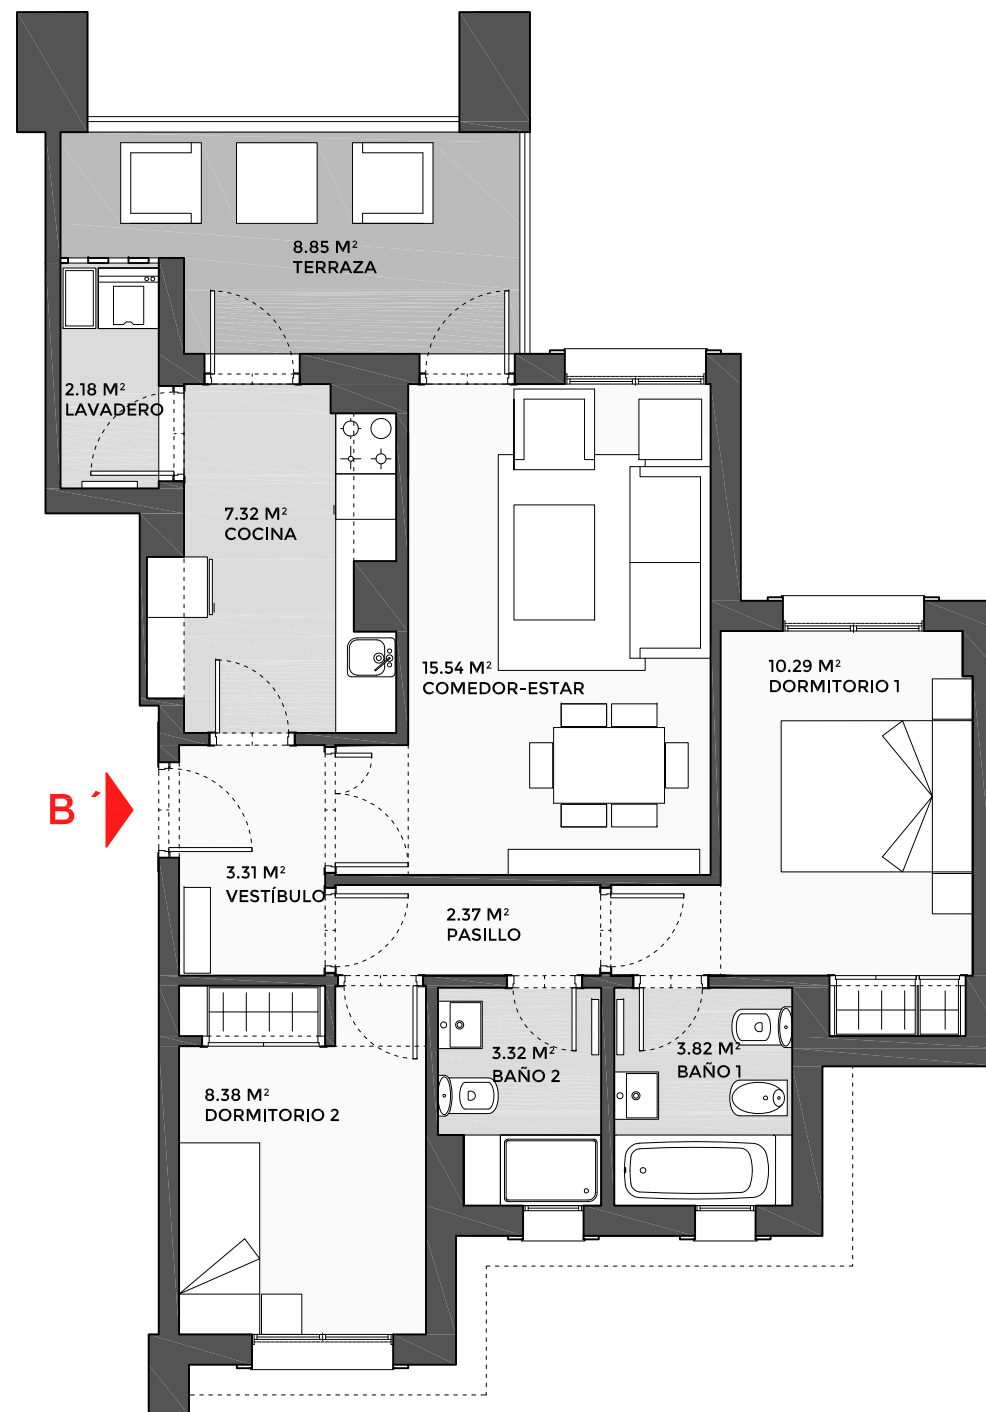

**NOSOTROS PONEMOS LA CASA,  
TÚ LA LLENAS DE VIDA.**

**Puerto Blanco**  
**Estepona**

**130 VIVIENDAS, GARAJES  
Y TRASTEROS**  
**AVENIDA REINA SOFIA**  
**ESTEPONA. MÁLAGA**

VISTA DESDE ZONA VERDE

VISTA DESDE AVENIDA REINA SOFIA

AVENIDA REINA SOFIA

VIVIENDA TIPO B ´  
PORTAL 4  
PLANTAS 1, 2, 3, 4, 5 y 6

Decreto  
218/2005

SUPERFICIE CONSTRUIDA INTERIOR **69,80**  
SUPERFICIE CONSTRUIDA ZONA COMÚN **19,39**  
SUPERFICIE CONSTRUIDA TOTAL **89,19**

VESTIBULO 3,31  
COCINA 7,32  
LAVADERO 2,18  
PASILLO 2,37  
COMEDOR-ESTAR 15,54  
BAÑO 1 3,82  
BAÑO 2 3,32  
DORMITORIO 1 10,29  
DORMITORIO 2 8,38  
SUPERFICIE ÚTIL INTERIOR **56,53** **56,53**

TERRAZA 8,85  
SUPERFICIE ÚTIL EXTERIOR **8,85** **4,43**  
SUPERFICIE ÚTIL TOTAL **65,38** **60,98**