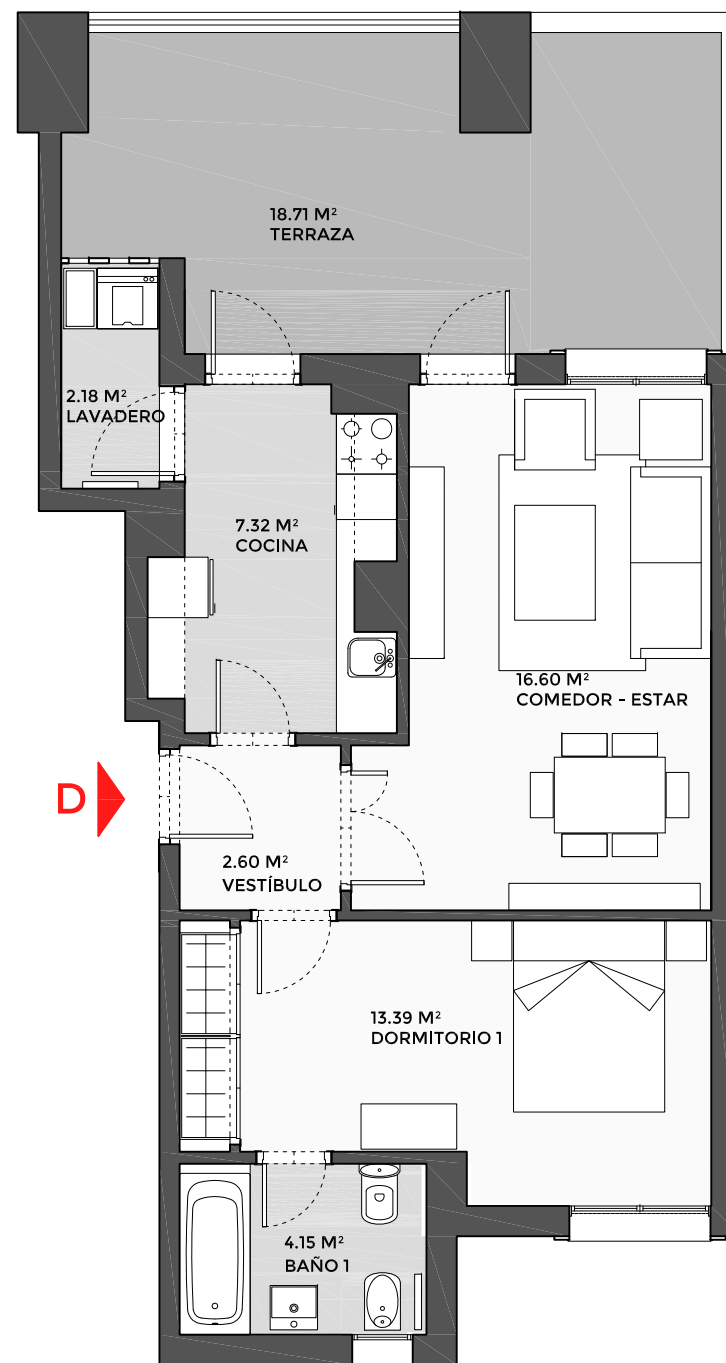

**NOSOTROS PONEMOS LA CASA,  
TÚ LA LLENAS DE VIDA.**

**Puerto Blanco**  
**Estepona**

**130 VIVIENDAS, GARAJES  
Y TRASTEROS**  
**AVENIDA REINA SOFIA**  
**ESTEPONA. MÁLAGA**

VISTA DESDE ZONA VERDE

VISTA DESDE AVENIDA REINA SOFIA

AVENIDA REINA SOFIA

**VIVIENDA TIPO D**  
**PORTAL 4**  
**PLANTA 0**

Decreto  
218/2005

SUPERFICIE CONSTRUIDA INTERIOR	56,45	
SUPERFICIE CONSTRUIDA ZONA COMÚN	15,68	
SUPERFICIE CONSTRUIDA TOTAL	72,13	
VESTIBULO	2,60	
COCINA	7,32	
LAVADERO	2,18	
COMEDOR- ESTAR	16,60	
BAÑO 1	4,15	
DORMITORIO 1	13,39	
SUPERFICIE ÚTIL INTERIOR	46,24	46,24
TERRAZA	18,71	
SUPERFICIE ÚTIL EXTERIOR	18,71	4,62
SUPERFICIE ÚTIL TOTAL	64,95	50,86

ESCALA GRÁFICA

**acciona**  
Inmobiliaria