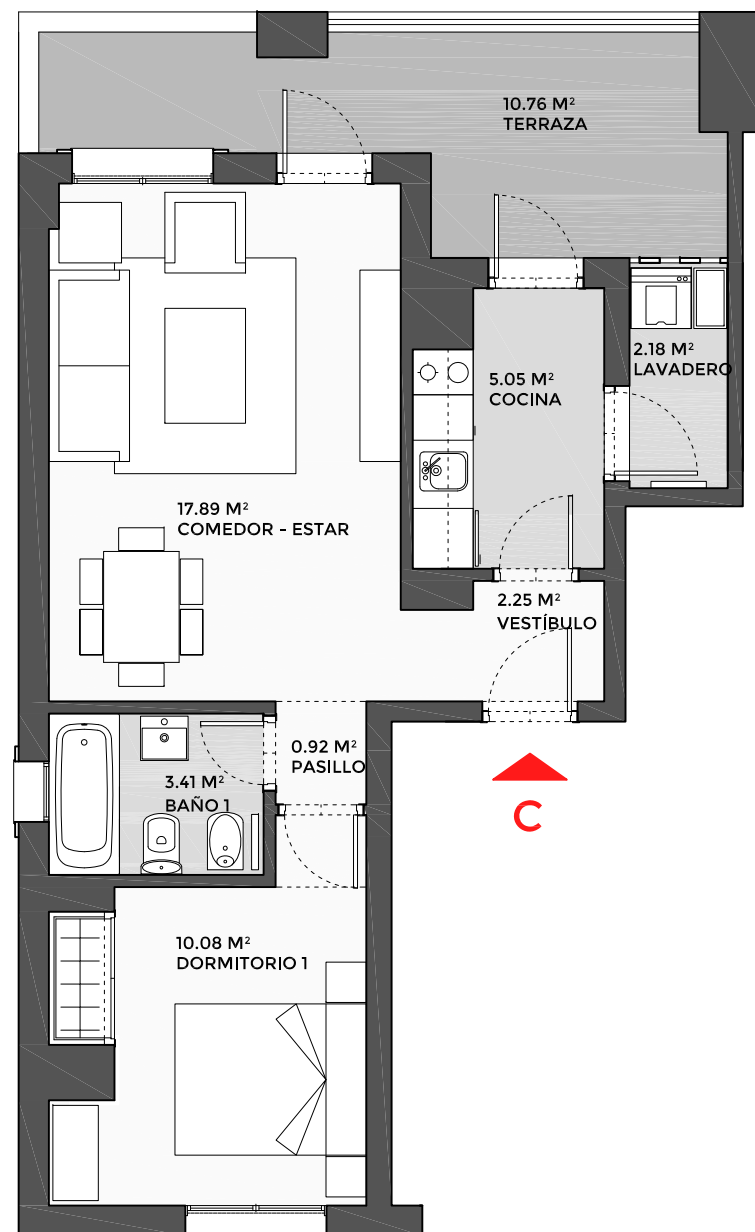

**NOSOTROS PONEMOS LA CASA,
TÚ LA LLENAS DE VIDA.**

Puerto Blanco
Estepona

**130 VIVIENDAS, GARAJES
Y TRASTEROS**
AVENIDA REINA SOFIA
ESTEPONA. MÁLAGA

VISTA DESDE ZONA VERDE

VISTA DESDE AVENIDA REINA SOFIA

AVENIDA REINA SOFIA

VIVIENDA TIPO C
PORTAL 4
PLANTA 0

Decreto
218/2005

SUPERFICIE CONSTRUIDA INTERIOR **52,40**
SUPERFICIE CONSTRUIDA ZONA COMÚN **14,55**
SUPERFICIE CONSTRUIDA TOTAL **66,95**

VESTIBULO 2,25
COCINA 5,05
LAVADERO 2,18
PASILLO 0,92
COMEDOR-ESTAR 17,89
BAÑO 1 3,41
DORMITORIO 1 10,08
SUPERFICIE ÚTIL INTERIOR **41,78** **41,78**

TERRAZA 10,76
SUPERFICIE ÚTIL EXTERIOR **10,76** **4,18**
SUPERFICIE ÚTIL TOTAL **52,54** **45,96**

ESCALA GRÁFICA

acciona
Inmobiliaria