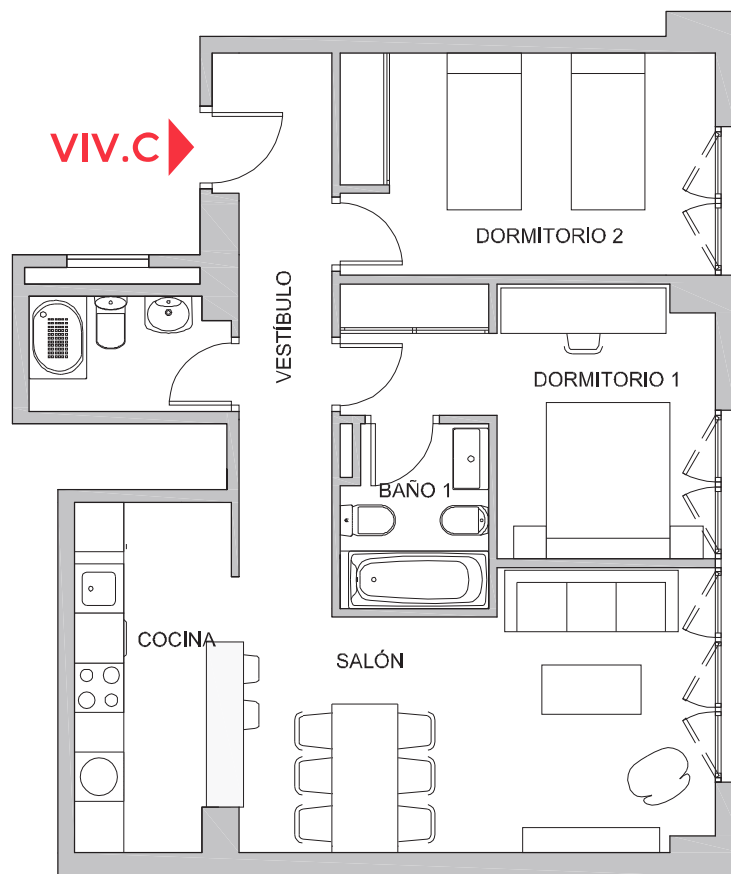

**NOSOTROS PONEMOS LA CASA,
TÚ LA LLENAS DE VIDA.**

**Ensanche
Madrid**

Escala en metros

**PORTALES 3
PLANTA 1 Y 2
PUERTA C**

Salón	18,89 m²
Cocina	7,96 m²
Dormitorio 1	11,64 m²
Dormitorio 2	12,23 m²
Baño 1	3,84 m²
Baño 2	3,33 m²
Vestíbulo	7,36 m²
Superficie útil interior	65,25 m²
S. Construida C/Comunes	96,56 m²

acciona
Inmobiliaria