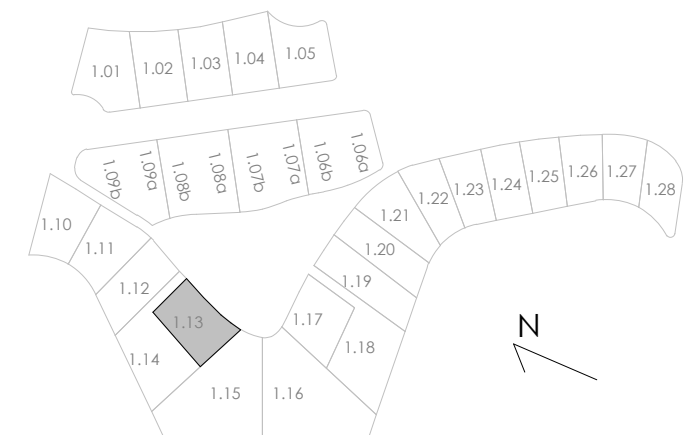

Planta baja

SUPERFICIES CONSTRUIDAS

Vivienda PB	162,00 m ²
Vivienda Sótano	103,00 m ²
TOTAL VIVIENDA	265,00 m²
Terrazas PB y Piscina	150,00 m ²

SUPERFICIES CONSTRUIDAS	
Vivienda PB	162,00 m ²
Vivienda Sótano	103,00 m ²
TOTAL VIVIENDA	265,00 m²
Terrazas PB y Piscina	150,00 m ²

SOÑIUM

LIMA COMMUNITY

VIVIENDA MODELO M2' CON SOTANO

ESCALA: 1 : 75