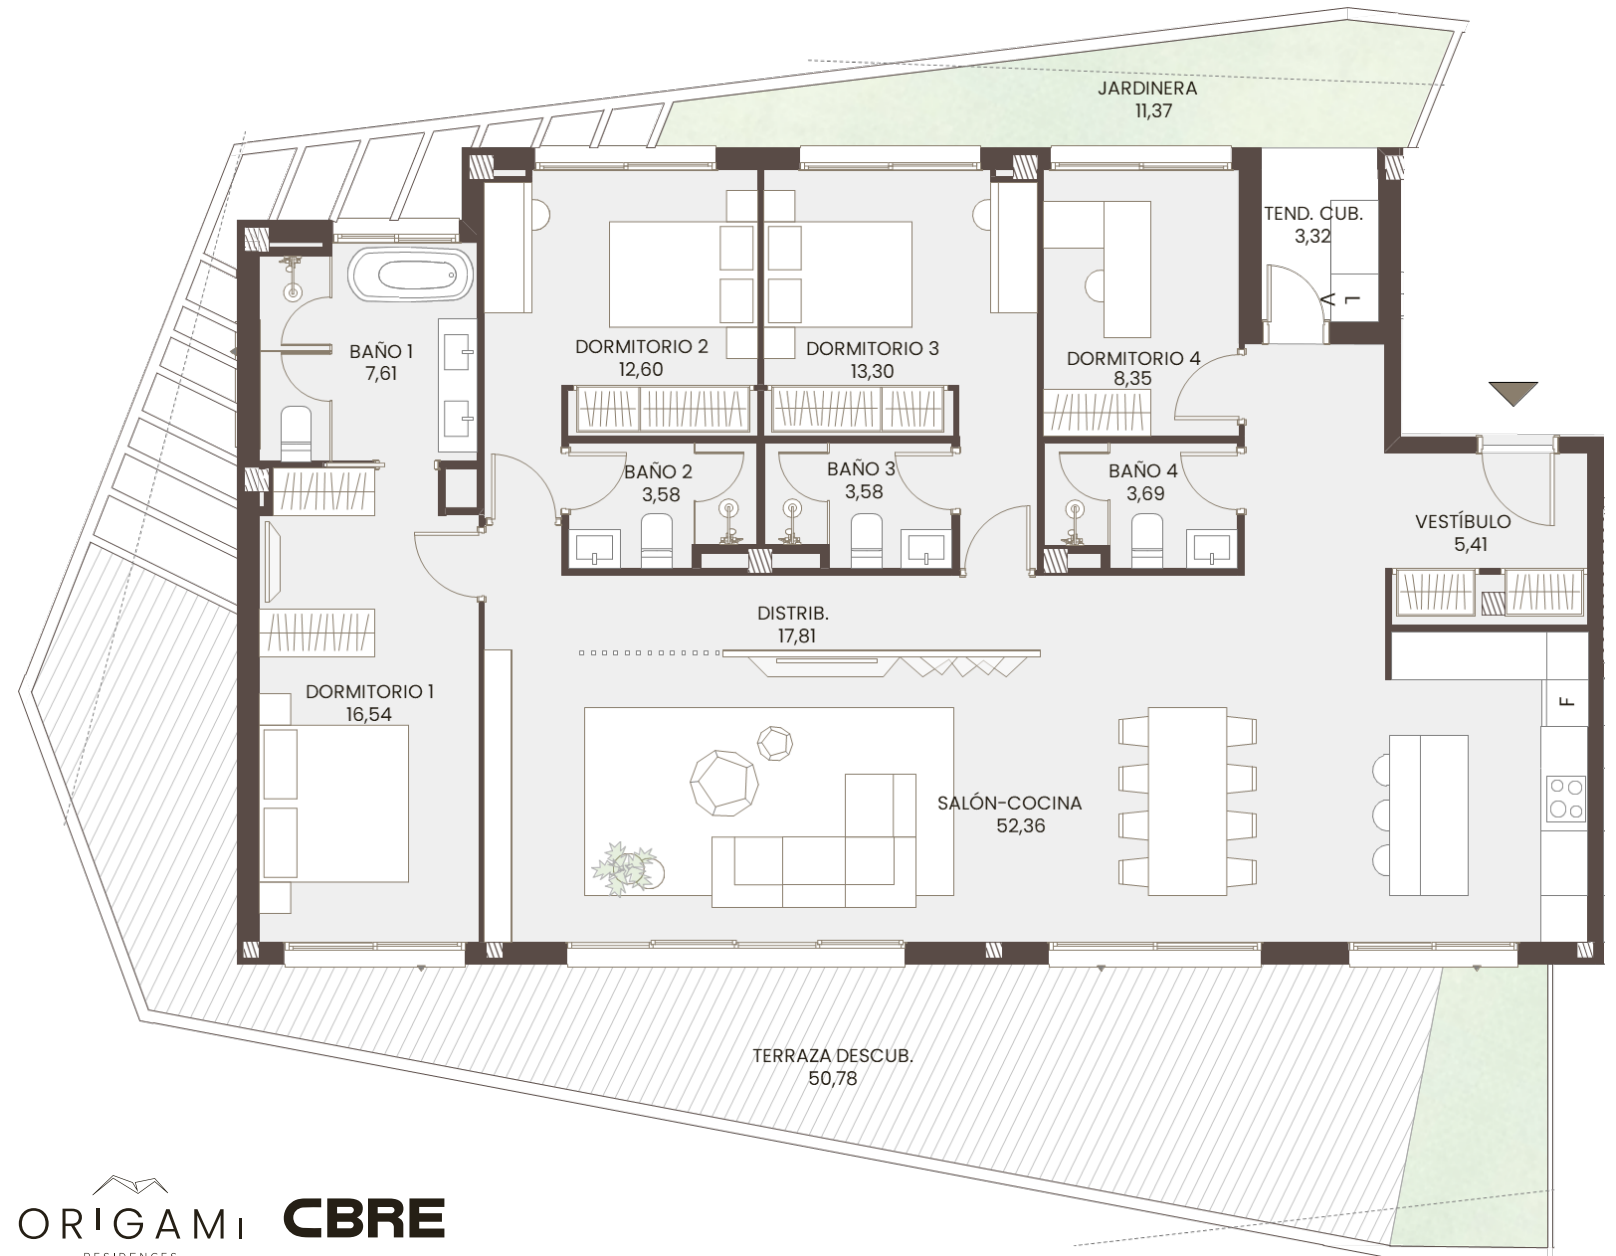

PLURIFAMILIARES

BLOQUE 2
PLANTA PRIMERA
PUERTA B

Superficies interiores

- Superficie construida con comunes: 206,54 m²
- Superficie construida interior: 164,53 m²
- Superficie útil interior: 144,83 m²

Superficies exteriores

- Terraza descubierta: 51,01 m²
- Jardinería: 11,48 m²
- Tendedero: 3,32 m²