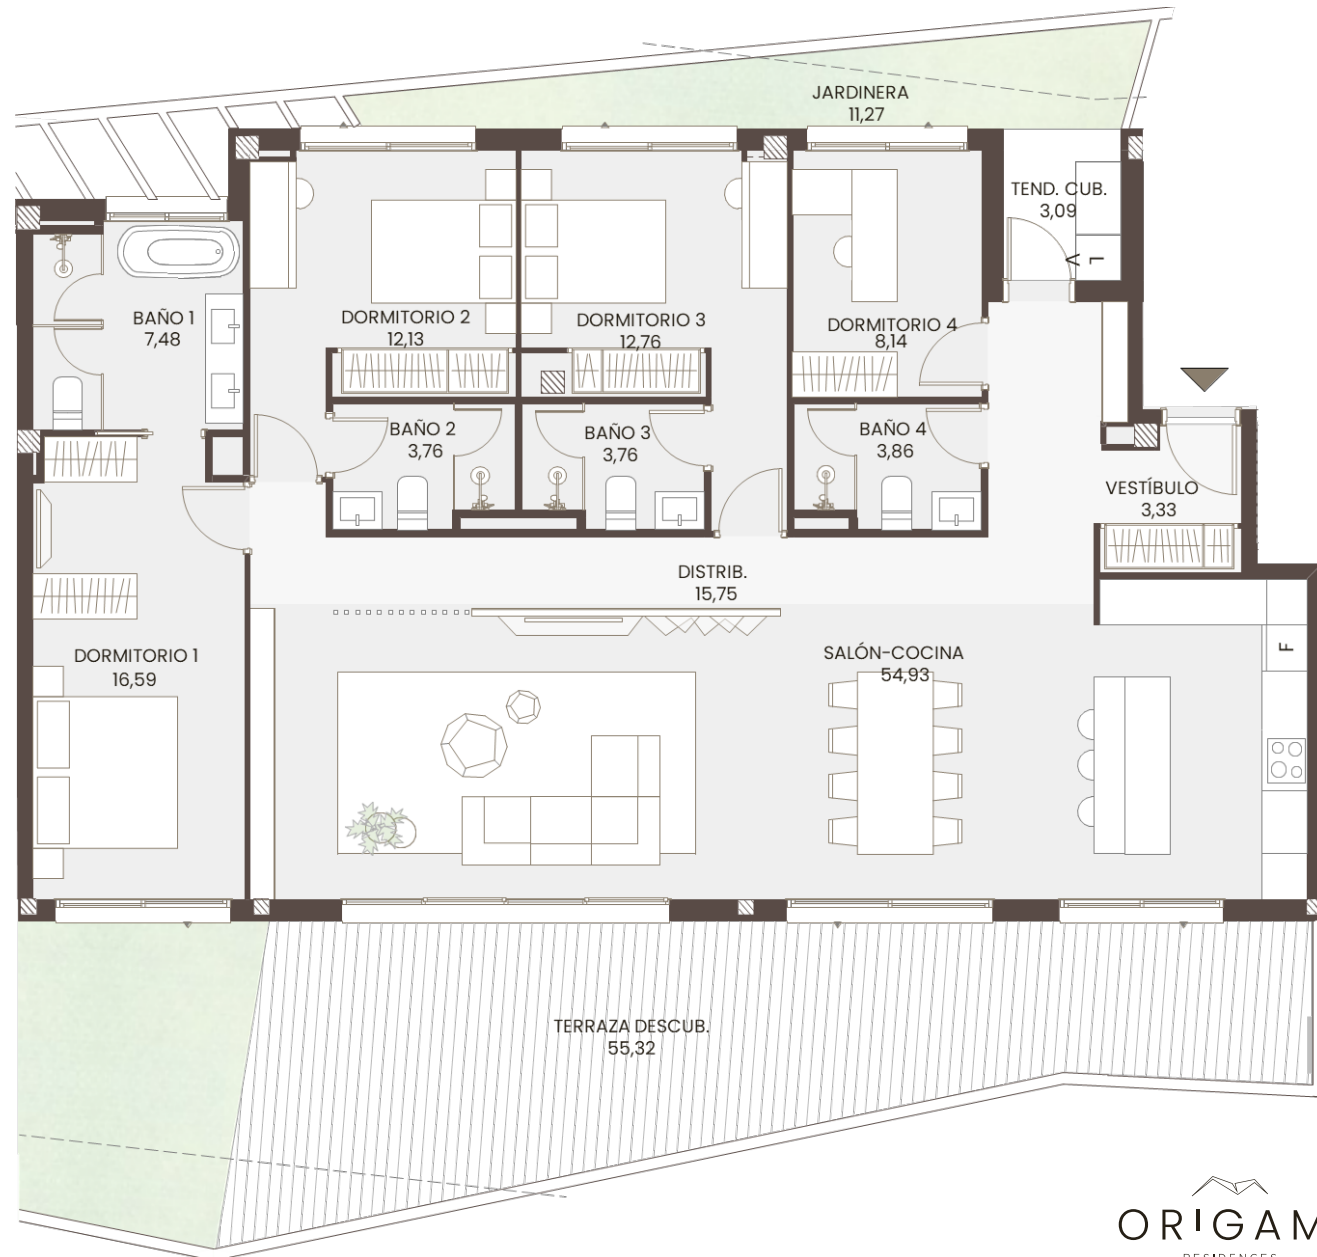

PLURIFAMILIARES

BLOQUE 3  
PLANTA PRIMERA  
PUERTA B

**Superficies interiores**

- Superficie construida con comunes: 203,72 m<sup>2</sup>
- Superficie construida interior: 161,29 m<sup>2</sup>
- Superficie útil interior: 142,49 m<sup>2</sup>

**Superficies exteriores**

- Terraza descubierta: 55,32 m<sup>2</sup>
- Jardinería: 11,27 m<sup>2</sup>
- Tendedero: 3,09 m<sup>2</sup>