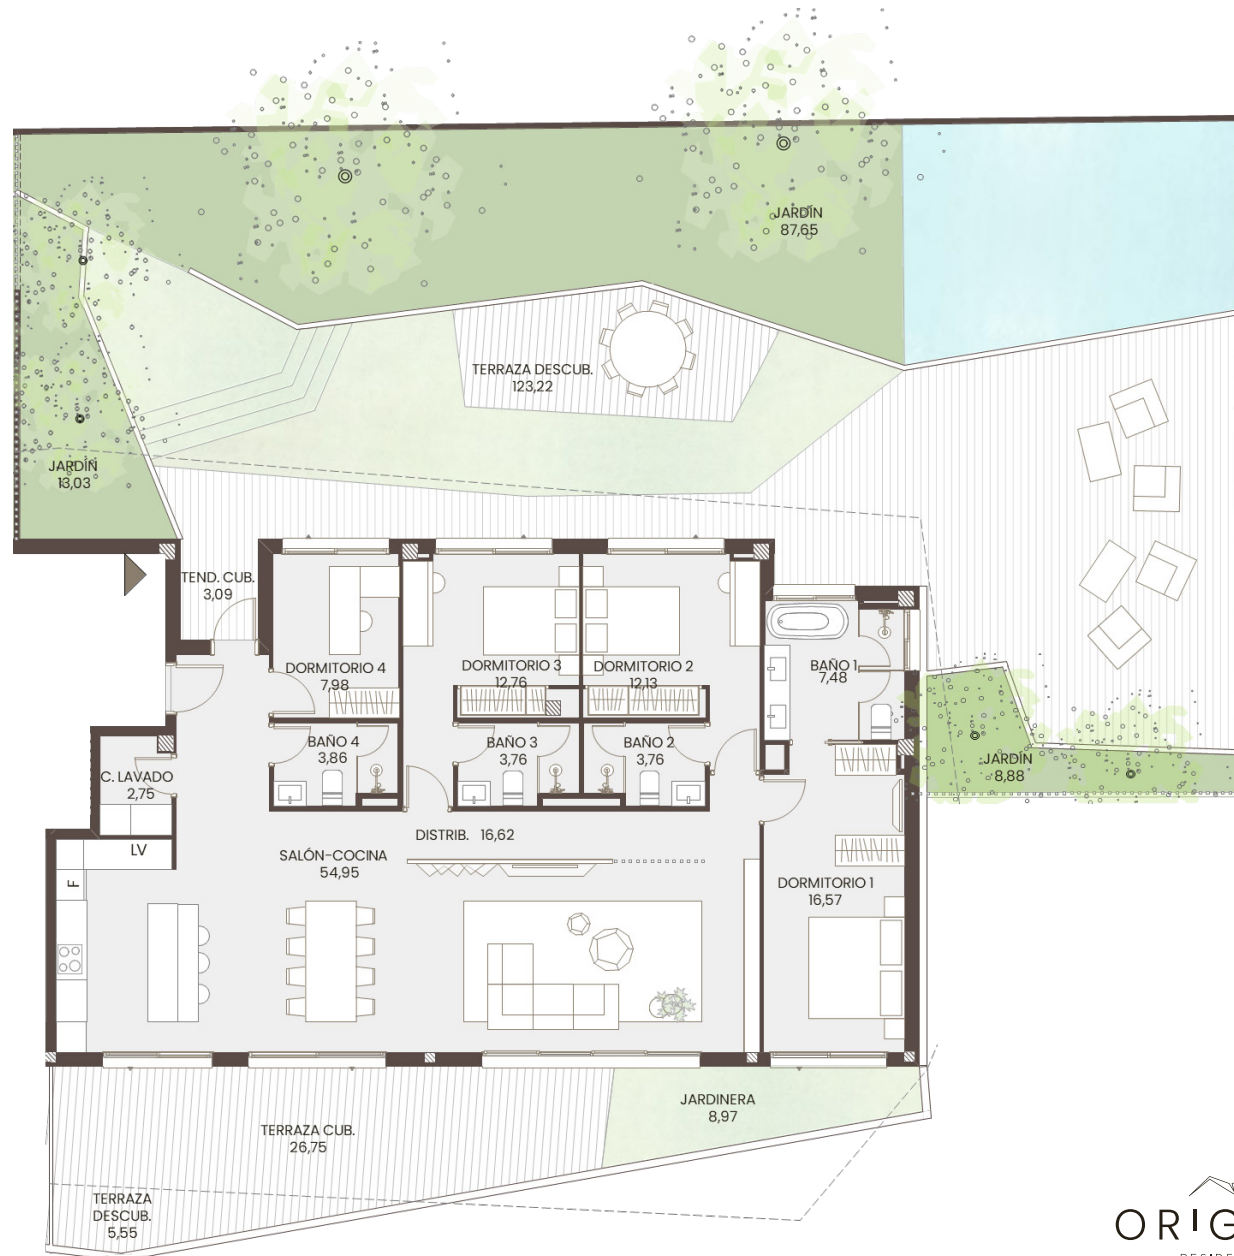

PLURIFAMILIARES

BLOQUE 3
PLANTA BAJA
PUERTA A

Superficies interiores

- Superficie construida con comunes: 236,92 m²
- Superficie construida interior: 162,14 m²
- Superficie útil interior: 142,62 m²

Superficies exteriores

- Jardín: 109,56 m²
- Terraza cubierta: 27,34 m²
- Terraza descubierta: 129,96 m²
- Jardinería: 10,09 m²
- Tendedero: 3,09 m²