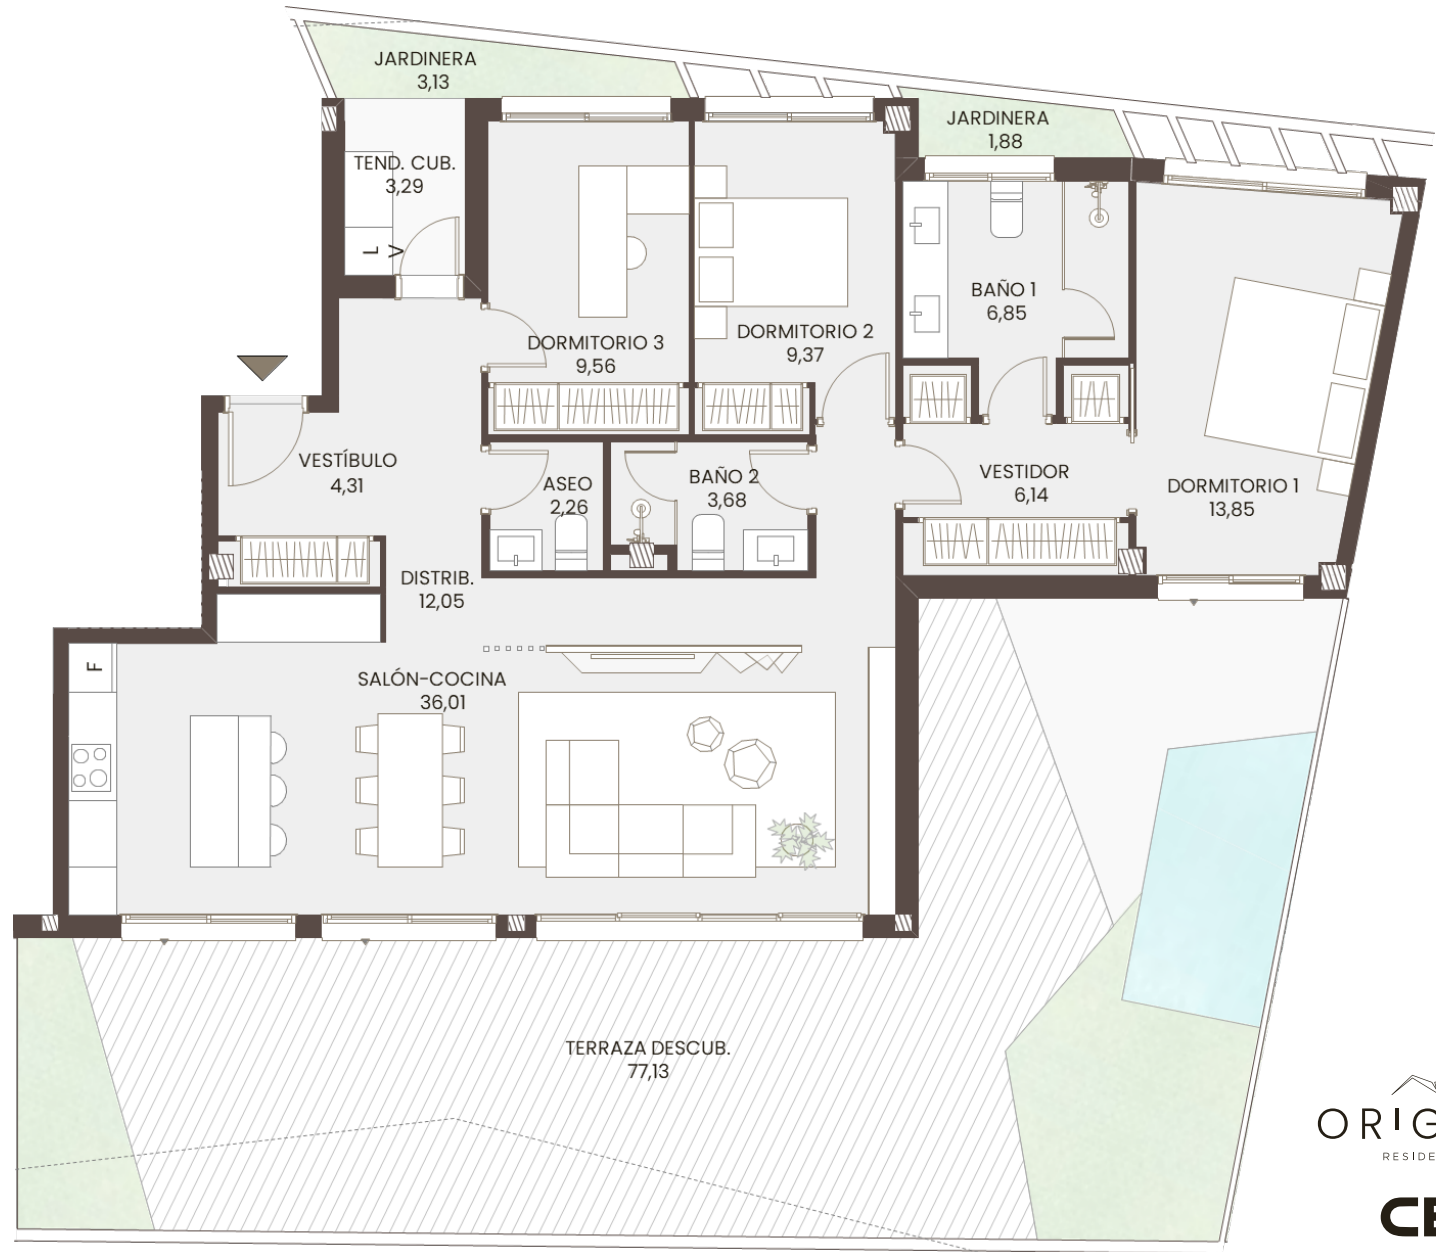

PLURIFAMILIARES

BLOQUE 2
PLANTA PRIMERA
PUERTA A

Superficies interiores

- Superficie construida con comunes: 161,75 m²
- Superficie construida interior: 120,79 m²
- Superficie útil interior: 104,08 m²

Superficies exteriores

- Terraza descubierta: 77,54 m²
- Jardinería: 5,13 m²
- Tendedero: 3,29 m²

ORIGAMI
RESIDENCES

CBRE