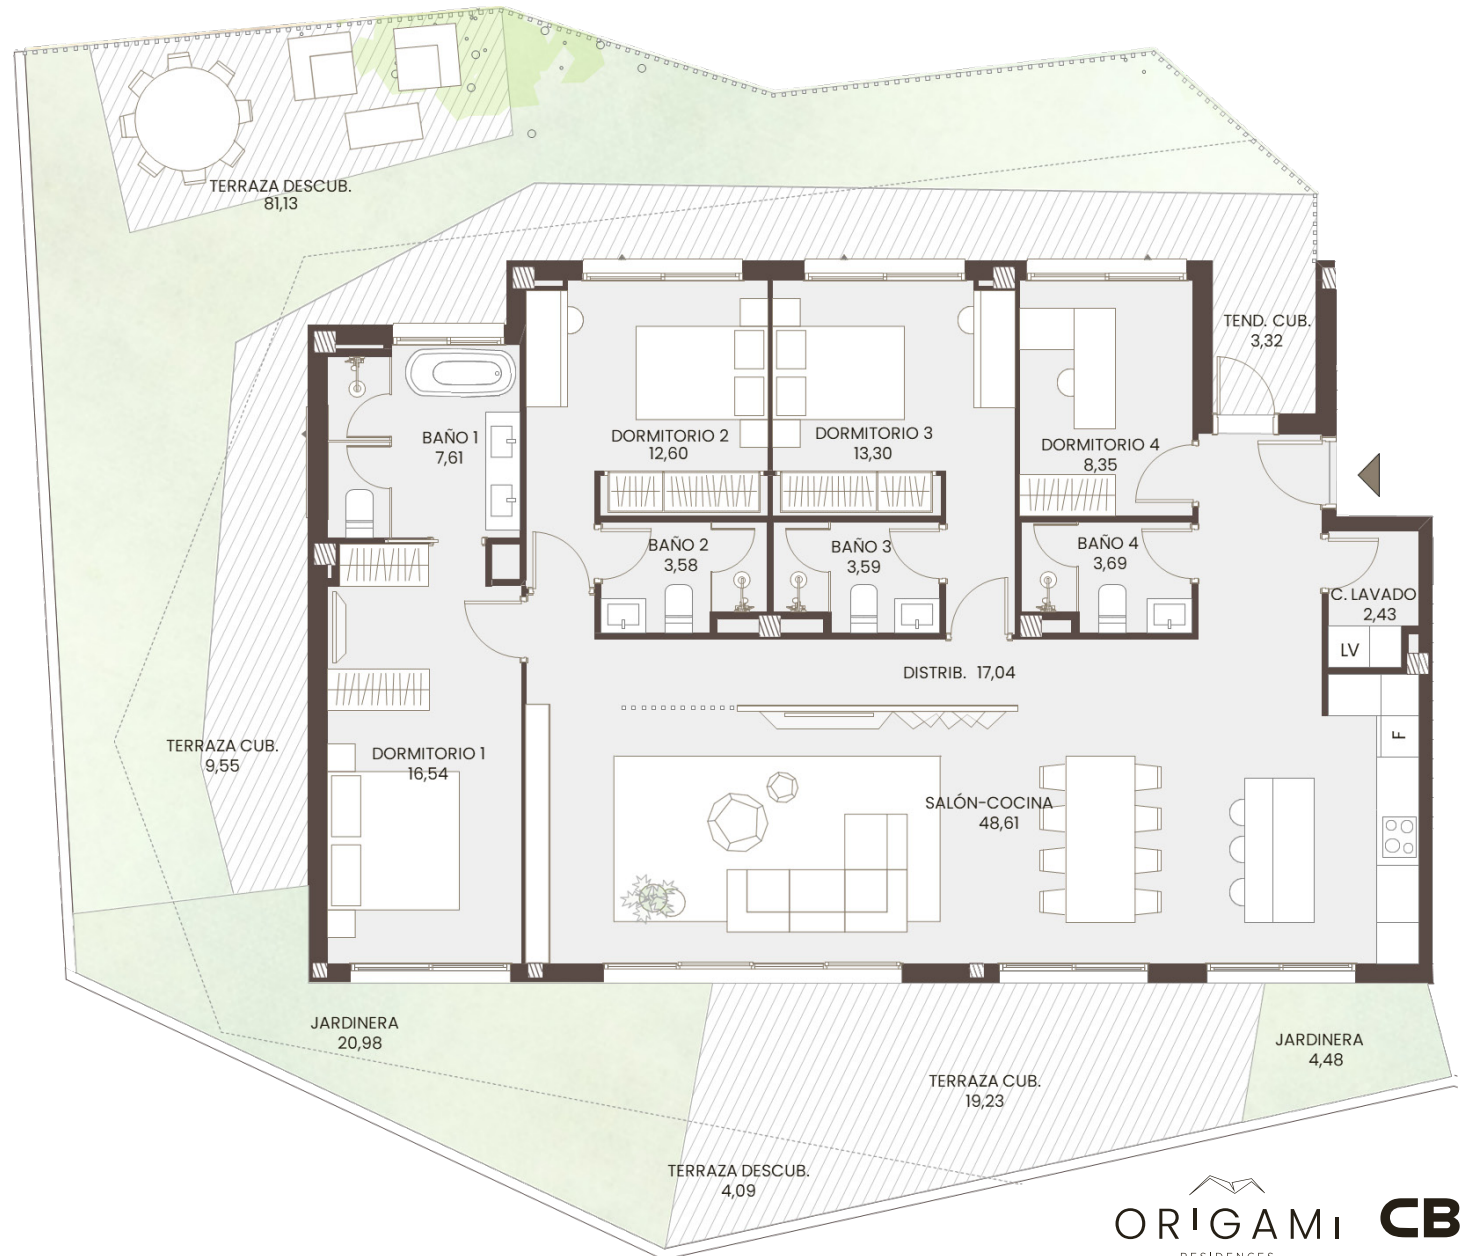

PLURIFAMILIARES

BLOQUE 2
PLANTA BAJA
PUERTA B

Superficies interiores

- Superficie construida con comunes: 221,64 m²
- Superficie construida interior: 156,56 m²
- Superficie útil interior: 137,34 m²

Superficies exteriores

- Terraza cubierta 28,78 m²
- Terraza descubierta 85,22 m²
- Jardinería 25,52 m²
- Tendedero 3,32 m²