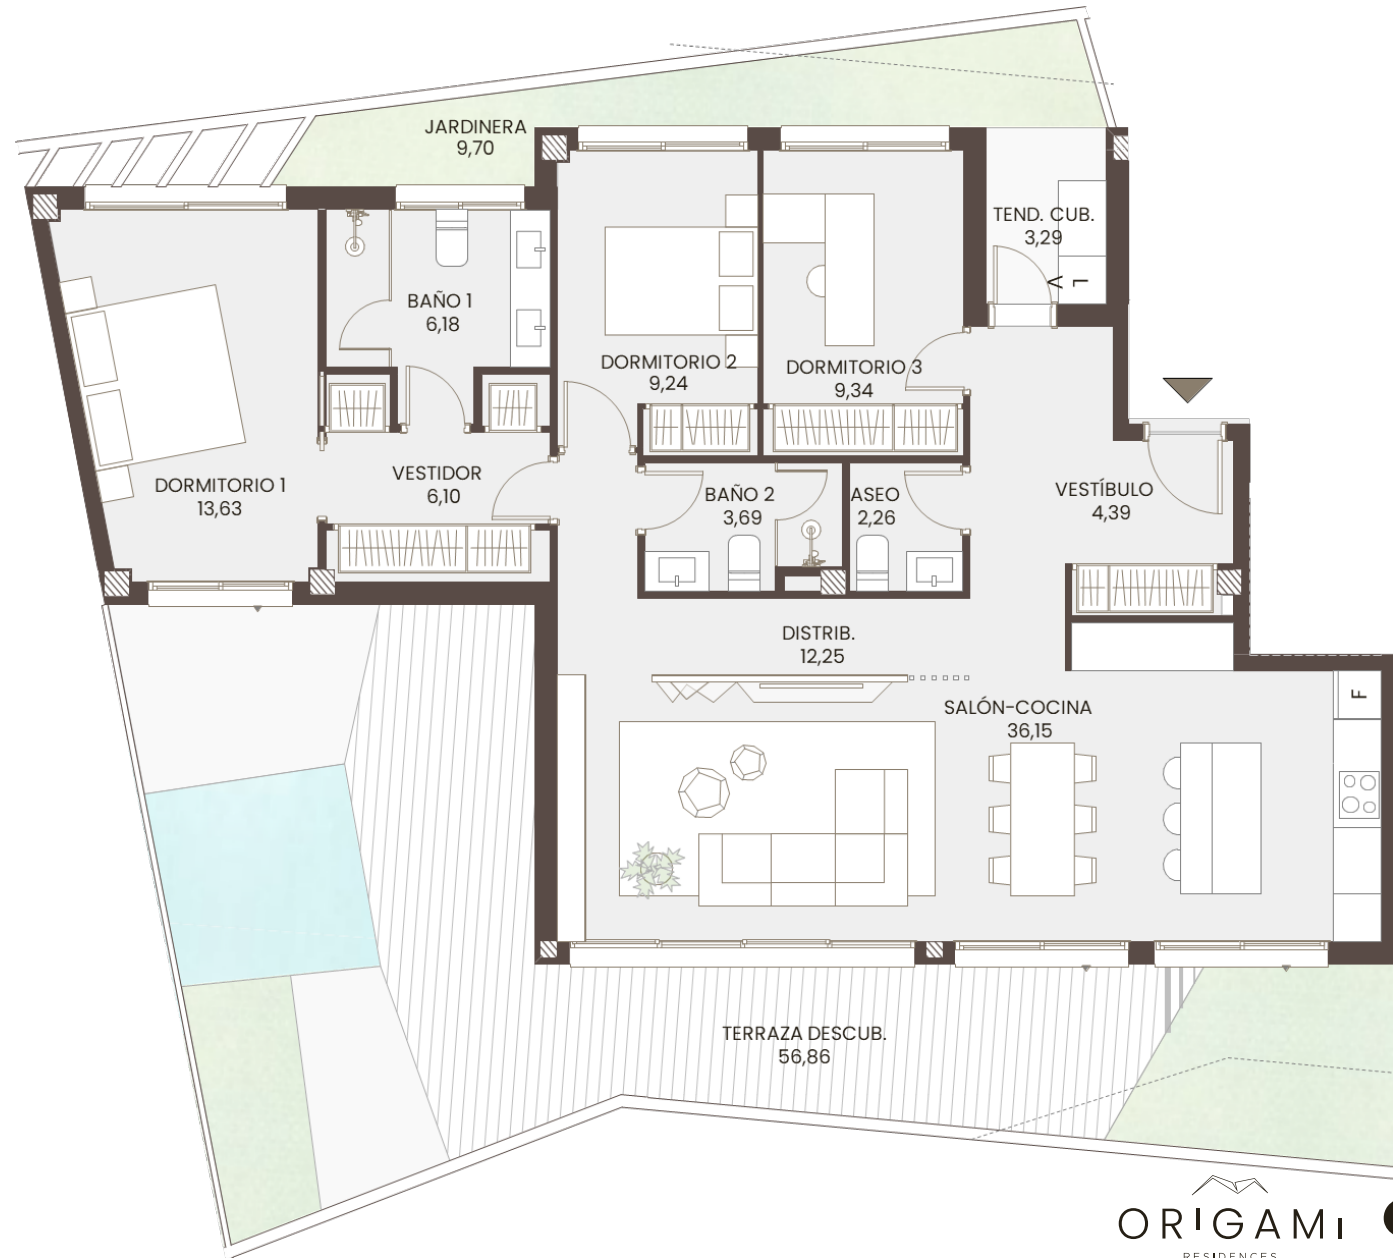

PLURIFAMILIARES

BLOQUE 1
PLANTA PRIMERA
PUERTA B

Superficies interiores

- Superficie construida con comunes: 156,10 m²
- Superficie construida interior: 119,89 m²
- Superficie útil interior: 103,23 m²

Superficies exteriores

- Terraza descubierta: 57,23 m²
- Jardinería: 9,82 m²
- Tendedero: 3,29 m²