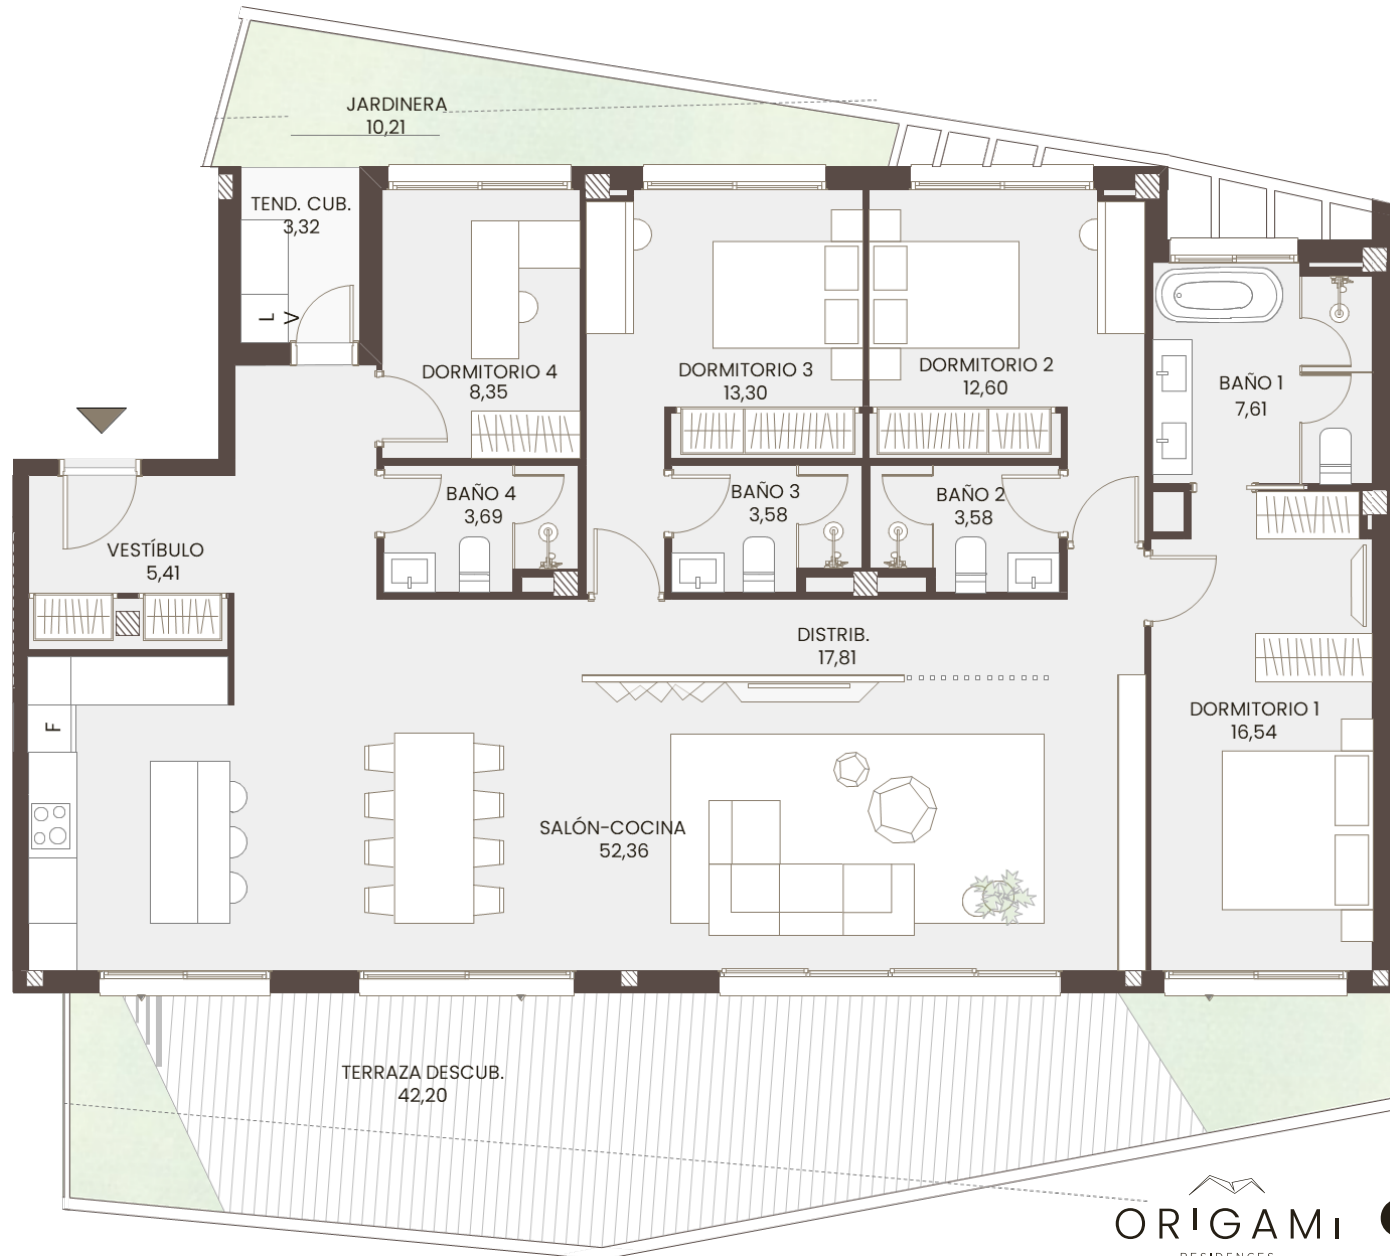

PLURIFAMILIARES

BLOQUE 1
PLANTA PRIMERA
PUERTA A

Superficies interiores

- Superficie construida con comunes: 204,25 m²
- Superficie construida interior: 164,53 m²
- Superficie útil interior: 144,83 m²

Superficies exteriores

- Terraza descubierta: 42,29 m²
- Jardinería: 10,34 m²
- Tendedero: 3,32 m²