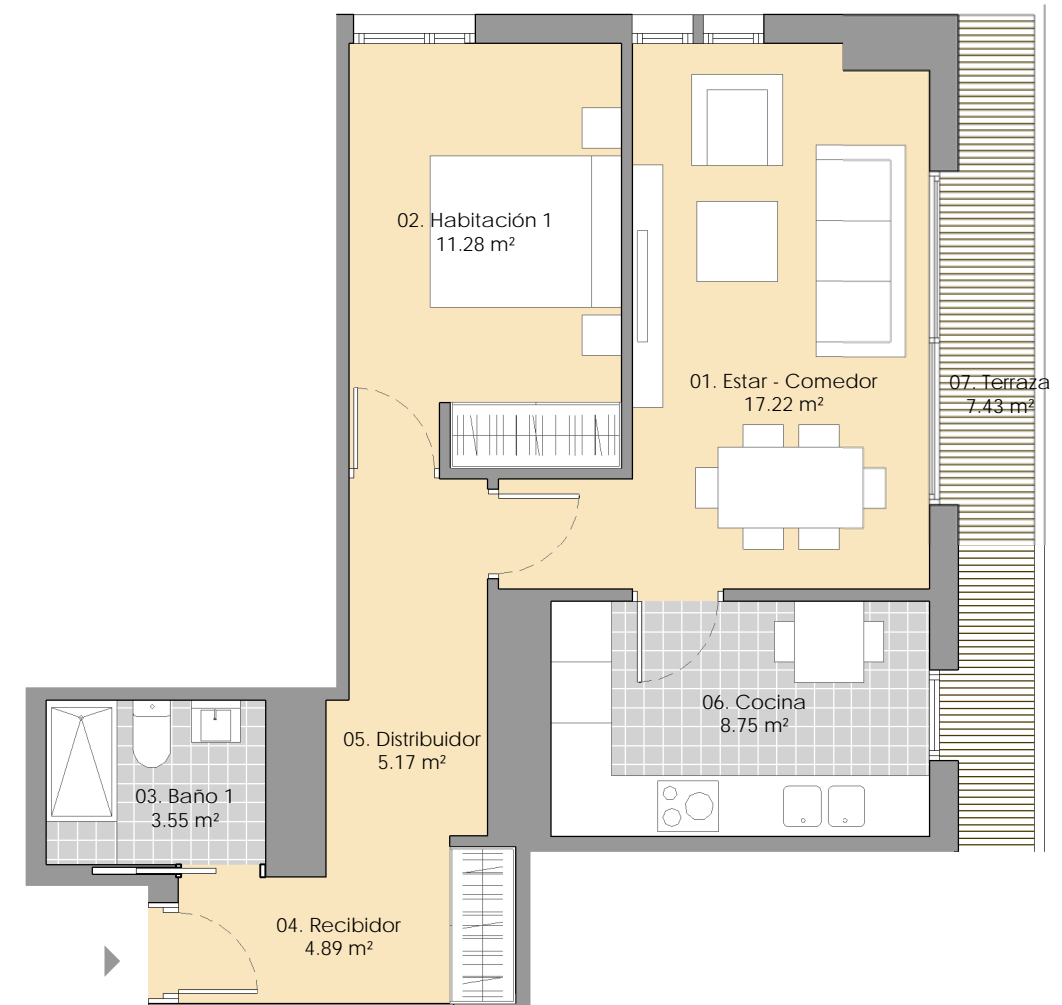

PLAÇA EUROPA 38 HOMES

L'HOSPITALET DE LLOBREGAT

VIV. TIPO PUERTA E

P6 y P12

1 HABITACIÓN

	ÁREA	INT / EXT
01. Estar - Comedor	17.22 m ²	int
02. Habitación 1	11.28 m ²	int
03. Baño 1	3.55 m ²	int
04. Recibidor	4.89 m ²	int
05. Distribuidor	5.17 m ²	int
06. Cocina	8.75 m ²	int
07. Terraza	7.43 m ²	ext

PLANTAS 6 Y 12

Superficie útil interior	50.86 m ²
Superficie útil total	58.29 m ²
Superficie construida	63.12 m ²