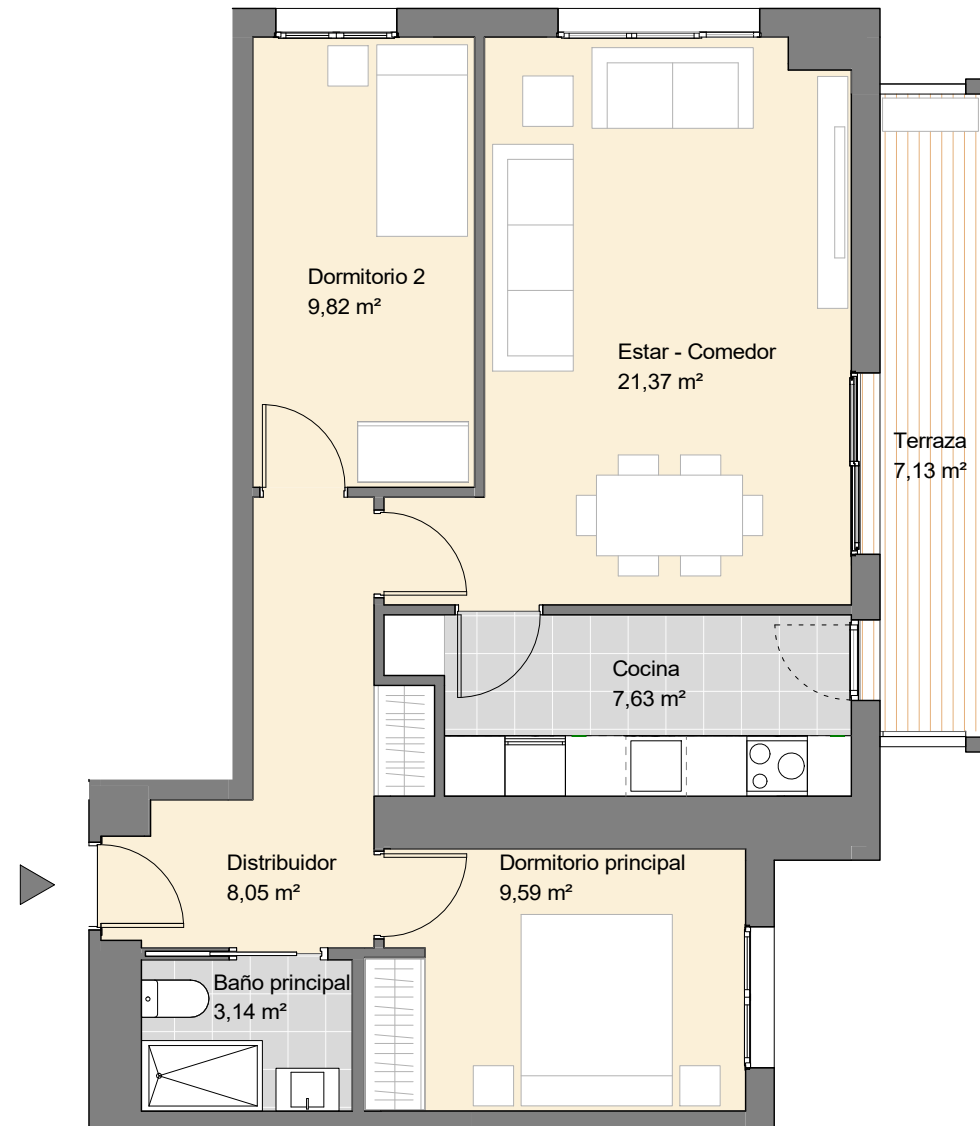

PLAZA EUROPA 14 HOMES

Plaza Europa nº 14

HOSPITALET DE LLOBREGAT. BARCELONA

PLANTA 3 / PUERTA E

	SUP.ÚTIL - INT/EXT	
Estar - Comedor	21,37 m ²	INT
Dormitorio principal	9,59 m ²	INT
Dormitorio 2	9,82 m ²	INT
Baño principal	3,14 m ²	INT
Cocina	7,63 m ²	INT
Distribuidor	8,05 m ²	INT
Terraza	7,13 m ²	EXT

Superficie útil interior	59,59 m ²
Superficie útil total	66,72 m ²
Superficie construida interior	71,48 m ²

 **Neinor** HOMES
Construimos casas pensando en personas.

ESCALA GRÁFICA
0 1 2 3 m
V05- 09 / 09 / 2019