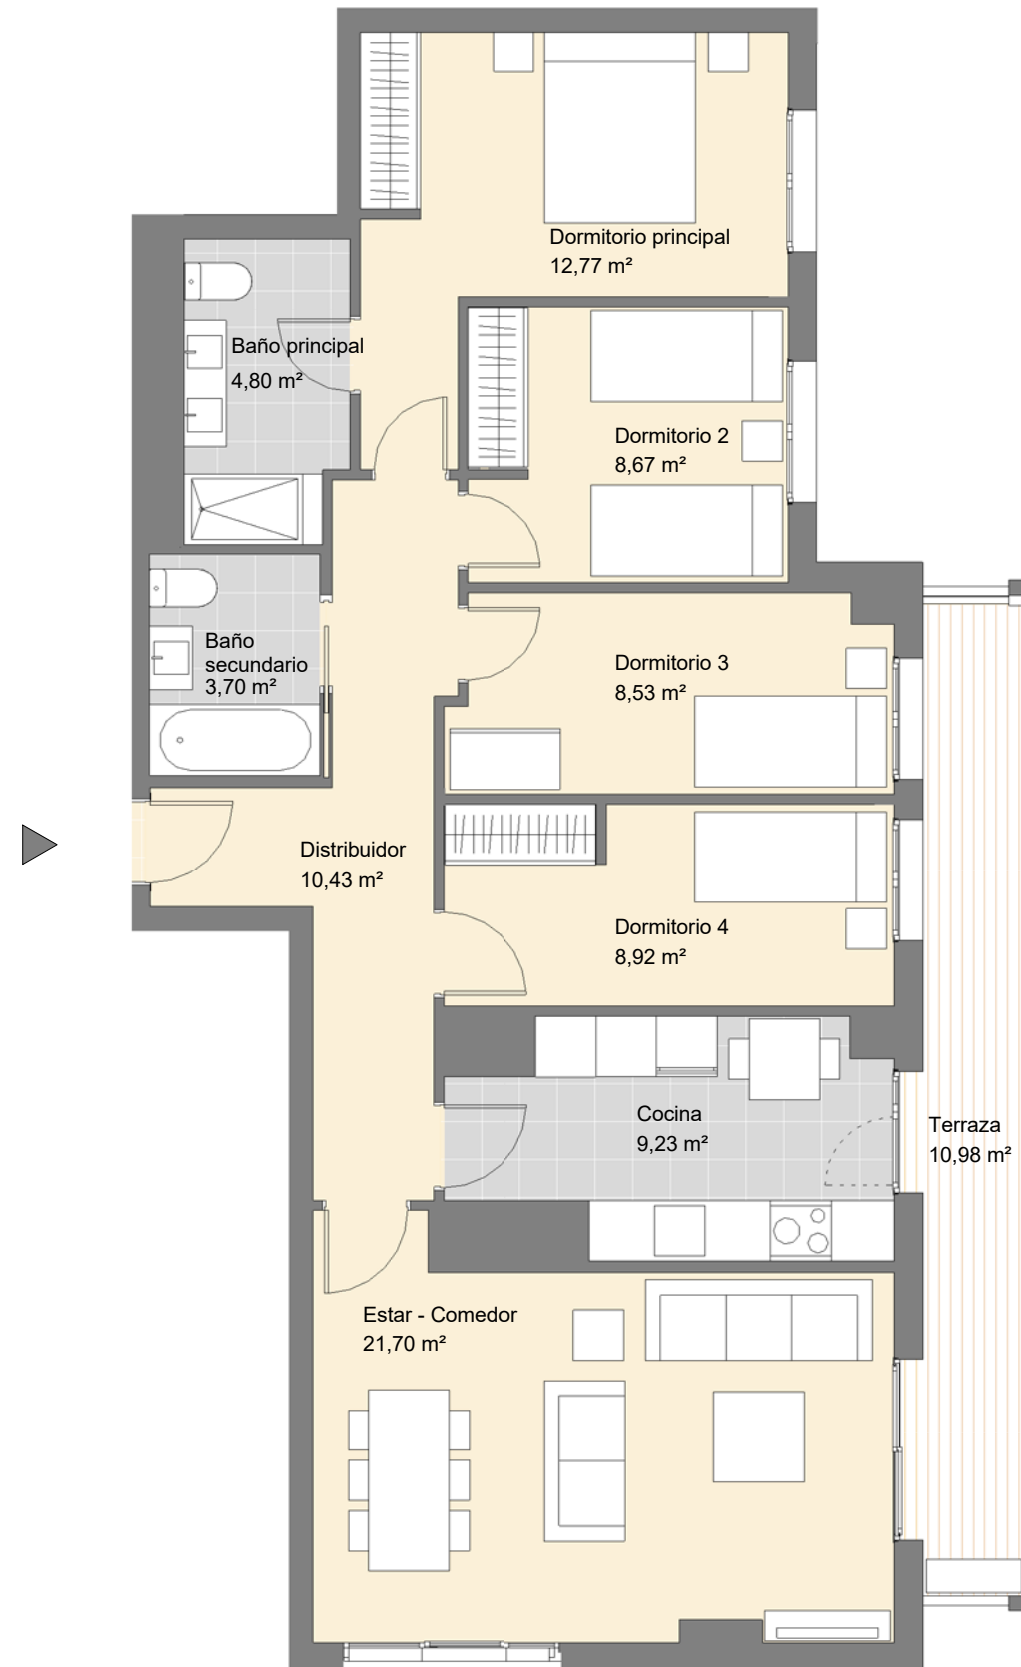

PLAZA EUROPA 14 HOMES

Plaza Europa nº 14

HOSPITALET DE LLOBREGAT. BARCELONA

PLANTA 7 / PUERTA D

	SUP.ÚTIL - INT/EXT	
Estar - Comedor	21,70 m ²	INT
Dormitorio principal	12,77 m ²	INT
Dormitorio 2	8,67 m ²	INT
Dormitorio 3	8,53 m ²	INT
Dormitorio 4	8,92 m ²	INT
Baño principal	4,80 m ²	INT
Baño secundario	3,70 m ²	INT
Cocina	9,23 m ²	INT
Distribuidor	10,43 m ²	INT
Terraza	10,98 m ²	EXT

Superficie útil interior	88,75 m ²
Superficie útil total	99,74 m ²
Superficie construida interior	105,93 m ²

Neinor HOMES
 Construimos casas pensando en personas.

ESCALA GRÁFICA

0 1 2 3 m

V02- 28 / 03 / 2018