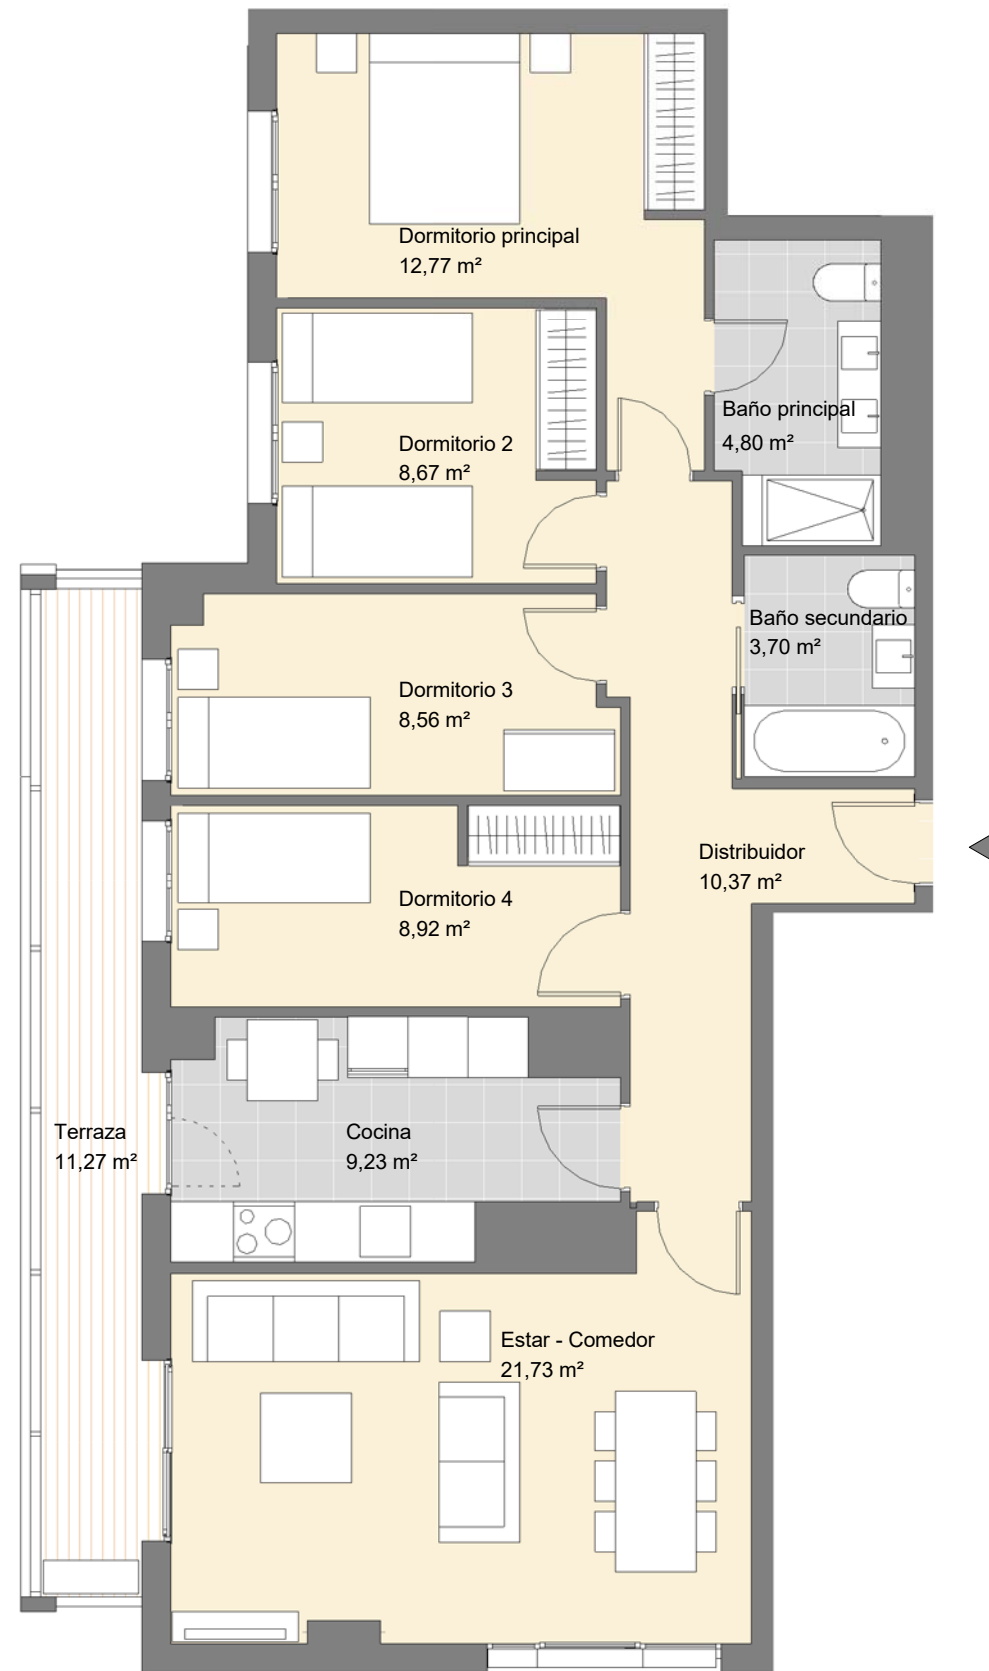

PLAZA EUROPA 14 HOMES

Plaza Europa nº 14

HOSPITALET DE LLOBREGAT. BARCELONA

PLANTA 8 / PUERTA B

	SUP.ÚTIL - INT/EXT	
Estar - Comedor	21,73 m ²	INT
Dormitorio principal	12,77 m ²	INT
Dormitorio 2	8,67 m ²	INT
Dormitorio 3	8,56 m ²	INT
Dormitorio 4	8,92 m ²	INT
Baño principal	4,80 m ²	INT
Baño secundario	3,70 m ²	INT
Cocina	9,23 m ²	INT
Distribuidor	10,37 m ²	INT
Terraza	11,27 m ²	EXT

Superficie útil interior	88,75 m ²
Superficie útil total	100,02 m ²
Superficie construida interior	105,93 m ²

Neinor HOMES
Construimos casas pensando en personas.

ESCALA GRÁFICA
0 1 2 3 m
V02- 28 / 03 / 2018