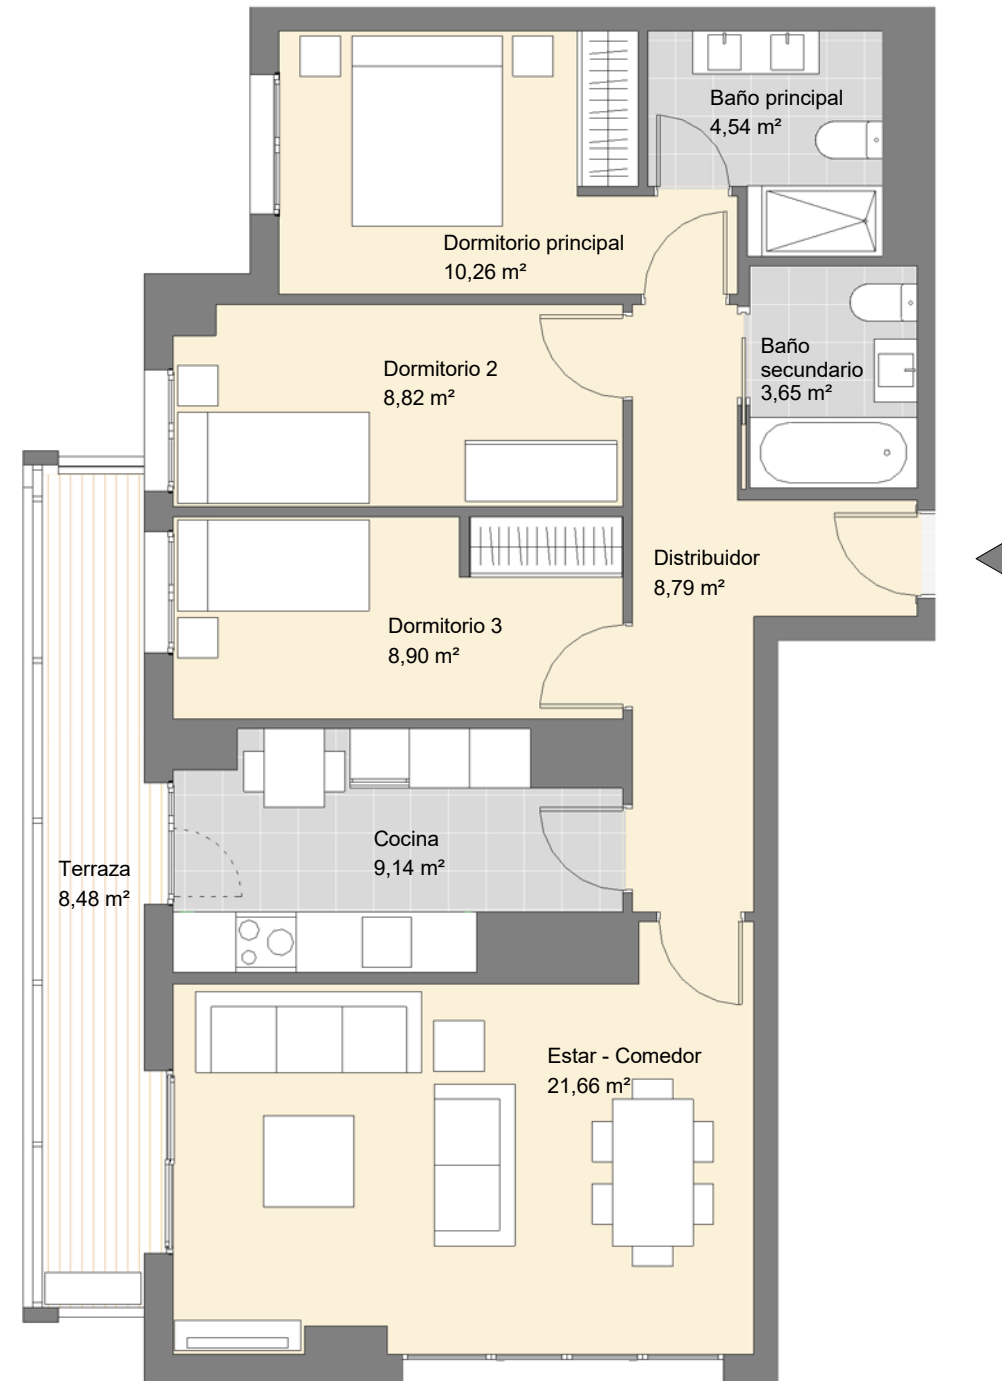

PLAZA EUROPA 14 HOMES

Plaza Europa nº 14

HOSPITALET DE LLOBREGAT. BARCELONA

PLANTA 1 / PUERTA B

	SUP.ÚTIL - INT/EXT	
Estar - Comedor	21,66 m ²	INT
Dormitorio principal	10,26 m ²	INT
Dormitorio 2	8,82 m ²	INT
Dormitorio 3	8,90 m ²	INT
Baño principal	4,54 m ²	INT
Baño secundario	3,65 m ²	INT
Cocina	9,14 m ²	INT
Distribuidor	8,79 m ²	INT
Terraza	8,48 m ²	EXT

Superficie útil interior	75,76 m ²
Superficie útil total	84,23 m ²
Superficie construida interior	90,45 m ²

 **Neinor** HOMES
Construimos casas pensando en personas.

ESCALA GRÁFICA
0 1 2 3 m
V02- 28 / 03 / 2018