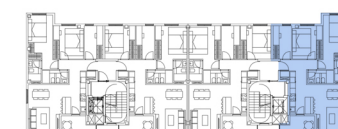

B1 P2 TIPO B

S.U.C = 74,86 m²
S.U.A = 6,25 m²
S.U.T = 81,11 m²

I A
+ B

ÍÑAKI AURREKOETXEA AURRE
ASIER AURREKOETXEA ETXEBARRIA

ESCALA 1/50

Esta documentación gráfica es una recreación de la vivienda que la refleja fielmente en cuanto a su continente. El equipamiento de todas las estancias de la vivienda será el que consta en la memoria de calidades o el que alternativamente elija el cliente de entre los que se ofertan, previa aceptación de presupuesto por cliente, para la personalización y elección de materiales de la vivienda.