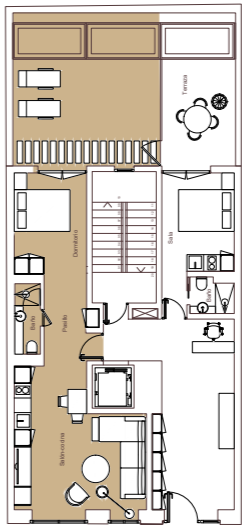

PLANTA BAJA / BAJO A

O | Santa Engracia

Especificaciones Técnicas

Dormitorio: 1 Baño: 1
 Salón: 1 Terraza: 1

Superficies (M2)

Construida: 48.04
 Construida + ZZCC: 74.51
 Exterior: 31.81
 Total: 106.30

By:
FACTUM.
 INVESTMENTS