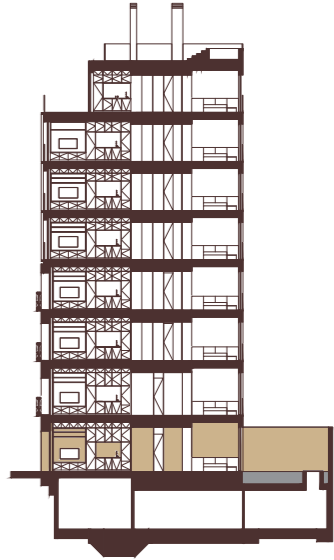

PLANTA BAJA / BAJO A

O | Santa Engracia

Especificaciones Técnicas

Dormitorio: 1 Baño: 1
 Salón: 1 Terraza: 1

Superficies (M2)

Construida: 48.04
 Construida + ZZCC: 74.51
 Exterior: 31.81
 Total: 106.30

By:
FACTUM.
 INVESTMENTS