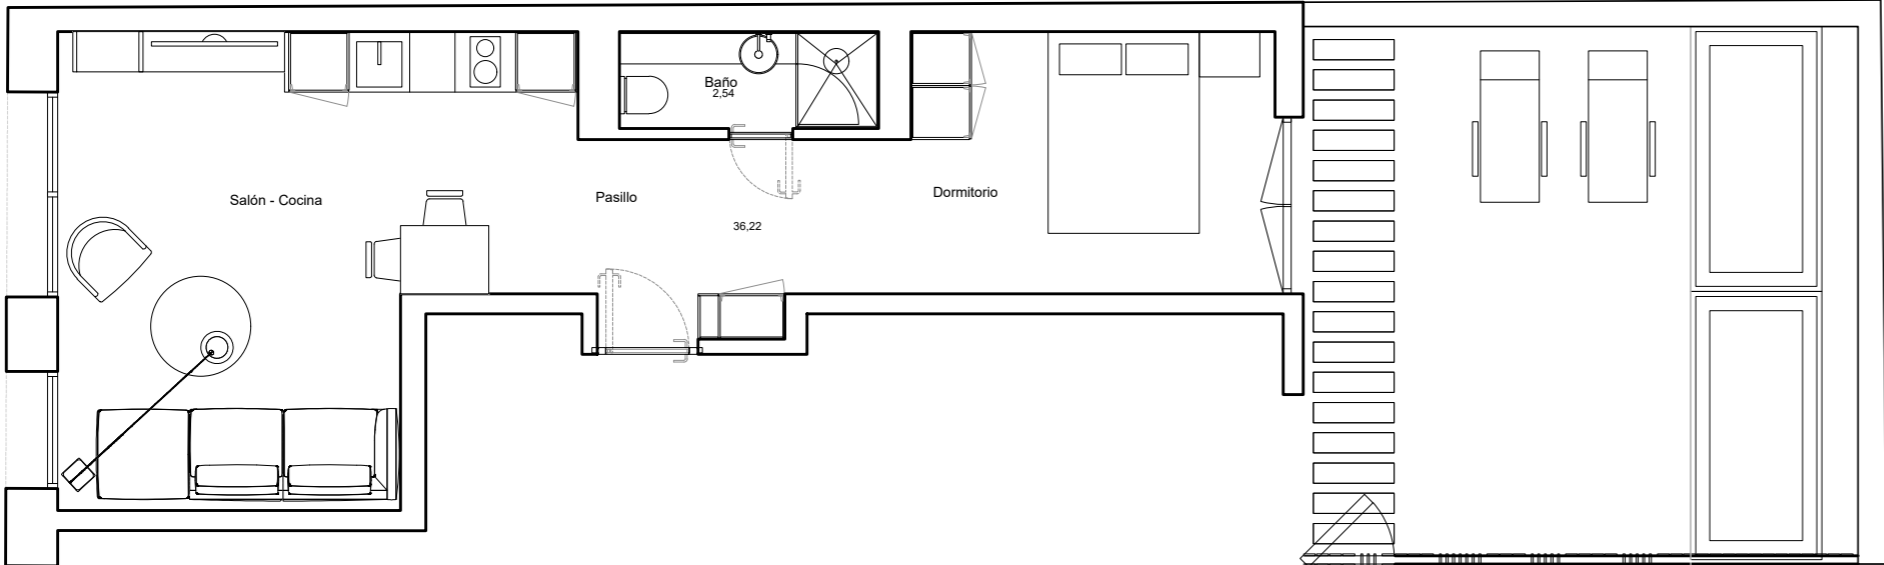

PLANTA BAJA / BAJO A

O | Santa Engracia

Especificaciones Técnicas

Dormitorio: 1 Baño: 1
 Salón: 1 Terraza: 1

Superficies (M2)

Construida: 48.04
 Construida + ZZCC: 74.51
 Exterior: 31.81
 Total: 106.30

By:
FACTUM.
 INVESTMENTS